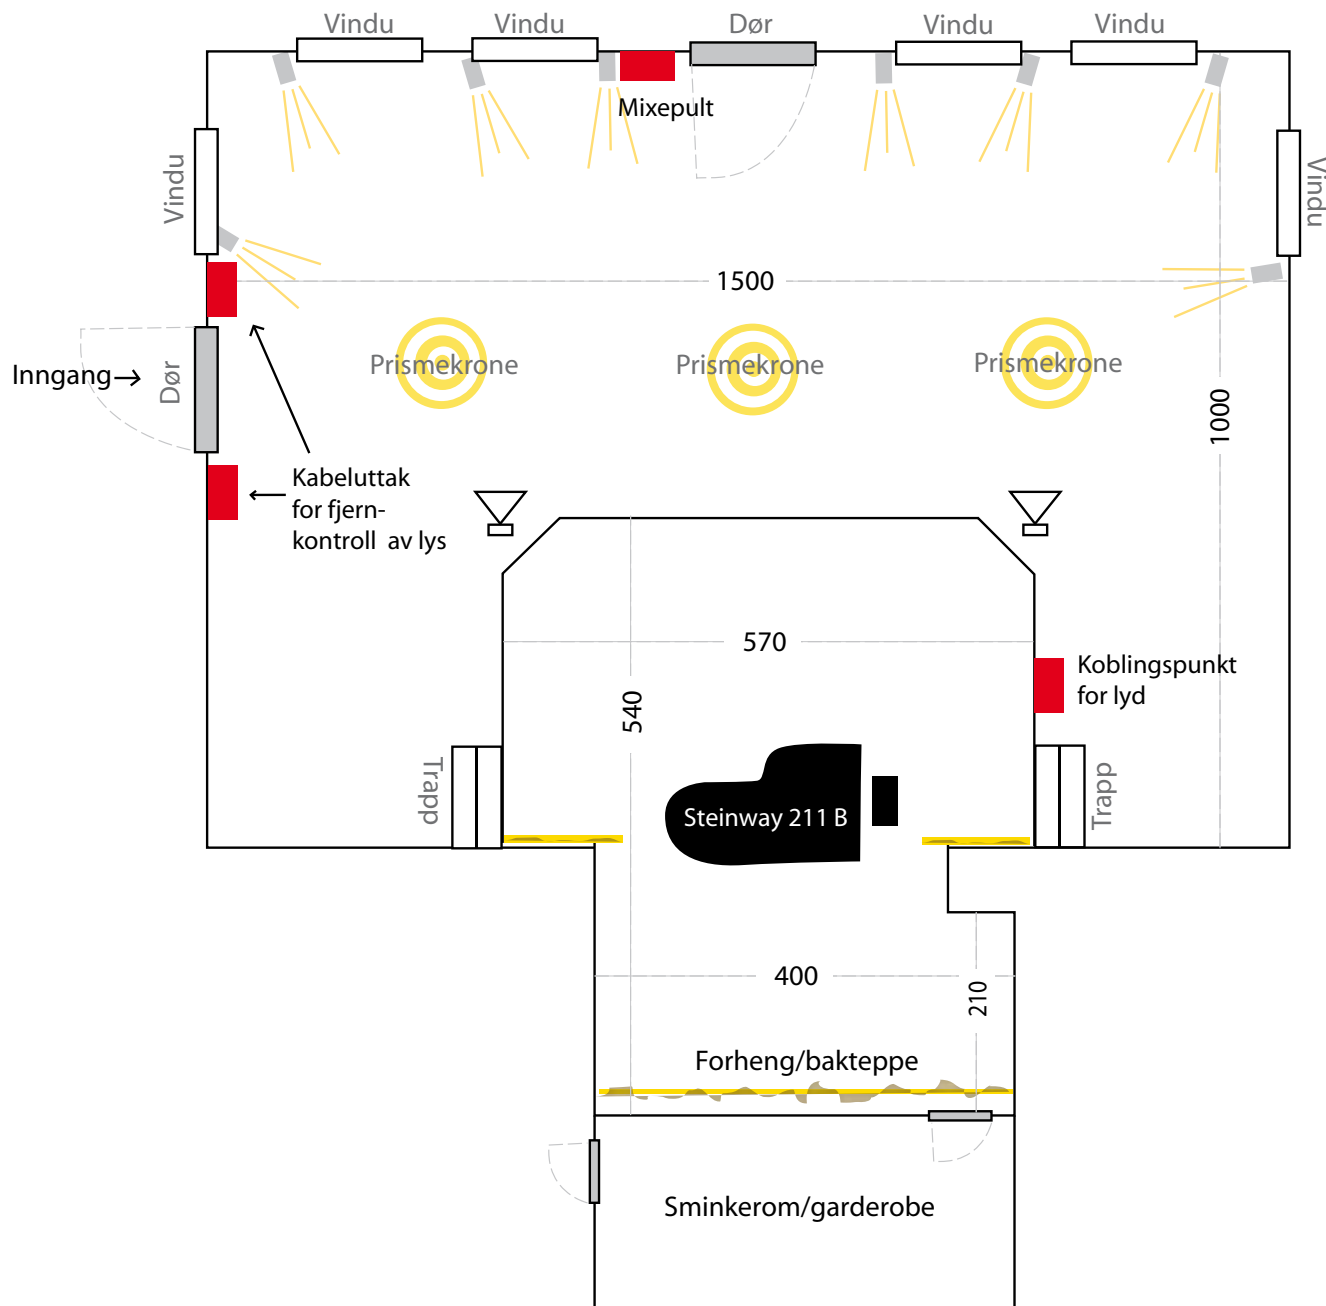

Tegning Festsal

Takhøyde festsal	5-6 m
Scene høyde:	60 cm
Takhøyde scene:	2.45m

- LYSANLEGG:**
Sentralenhet:
 6 kanalers OKERO lysdimmer med Strand 100 manuell DMX-styreenhet
- Lyskastere:** 4 stk. Strand Quartet 650W
 2 stk. Strand Prelude 16730 650W
 2 stk. Strand av eldre modell